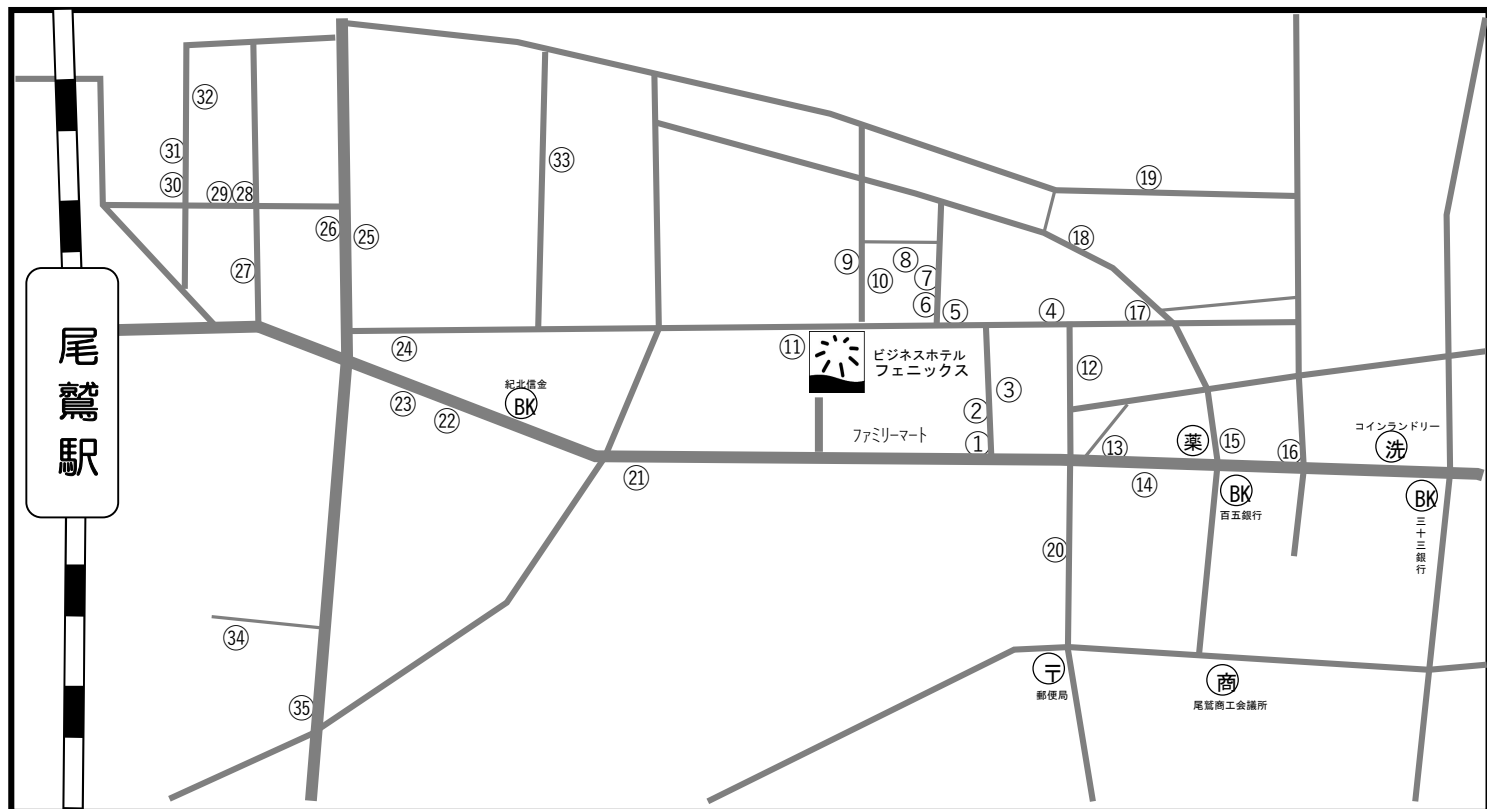

周辺マップ

店名	ジャンル	電話	休日	営業時間
1 大福	日本料理	22-0237	不定	17:30-22:00
2 豆狸	割烹	22-1166	不定	16:30-22:00
3 与太郎	居酒屋	22-2325	不定	17:30-22:00
4 なっちゃん	居酒屋	09048503726	不定	17:00-22:00
5 杏や	居酒屋	09021363397	日曜	17:00-22:00
6 ひふみ	居酒屋	22-1063	日祝	17:30-22:00
7 すず	炉ばた焼	22-7501	日曜	17:00-24:00
8 巻	居酒屋	09012292777	不定	17:00-22:00
9 エンゼル	お好み焼き	22-7416	日曜	18:00-24:00
10 江戸ッ子	寿司	22-2666	不定	17:30-24:00
11 母屋	居酒屋	23-3238	日月曜	18:00-23:00
12 天天	ラーメン	37-4106	日曜	17:30-22:00
13 人力車	炉ばた焼	22-2503	日3月曜	17:00-22:00
14 いわき	炉ばた焼	23-2877	水曜	17:30-
15 Shogun 将軍	居酒屋	23-0800	日曜	17:30-24:00
16 セルフ	喫茶レストラン	22-0474	月曜	10:00-21:00
17 はまや	うどん・そば	22-0501	日曜	19:00-24:00
18 いちりき	割烹	22-5424	不定	17:00-23:00
19 芹の花	居酒屋	08015501911	日曜	17:30-22:30
20 来々軒	中華	22-1272	木曜	10:30-20:00
21 可笑	居酒屋	09042610884	火水曜	17:00-22:00
22 華すし	寿司	22-8861	木曜	16:30-22:30

店名	ジャンル	電話	休日	営業時間
23 宝来	中華	22-8955	火曜	18:00-24:00
24 食彩南風	割烹居酒屋	09076795865	火曜	17:00-22:00
25 和幸	寿司	22-4689	火曜	11:30-22:30
26 つんぐう	焼き鳥	22-2855	月曜	17:00-24:00
27 養老乃瀧	居酒屋	22-8655	日曜	16:30-23:00
28 大吉	焼き鳥	25-2077	水曜	17:00-24:30
29 鬼瓦	和食	22-8055	不定	17:00-21:00
30 キッチンカワスミ	洋食	31-0400	不定	18:00-24:00
31 くすもと	居酒屋	23-2510	月曜	18:00-22:00
32 田舎	割烹	22-8868	不定	16:30-22:00
33 おかめ	焼肉お好み焼き	22-4529	火曜	17:00-21:00
34 なかむら	焼肉	22-1615	水曜	17:00-22:00
35 呉村	鉄板ダインガ	37-4388	月曜	17:30-22:00

* 休日や営業時間は念の為、お客様にてご確認ください
 * 電話番号の市外局番は「0597」です

BUSINESS HOTEL 三重県尾鷲市栄町5-25
フェニックス EL : 0597-22-8111
<https://bh-phoenix.com/>